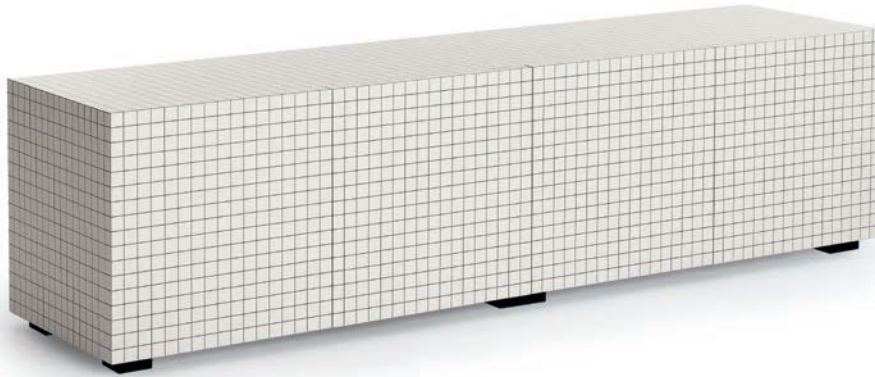

Quaderna Sideboard 756

Design

Superstudio

1969-1972

Contenitore

Struttura in legno placcato laminato Print, colore bianco, a stampa digitale a quadretti neri con interasse di 3 cm. Placcatura interna in laminato colore nero. Ripiani interni regolabili in cristallo temperato. Sullo schienale, il contenitore è dotato di aperture passacavi.

Sideboard

Honeycomb core structure coated with white Print laminate, digitally printed with black squares at 3 cm spacing. Internal black laminate plating. Adjustable internal shelves in tempered plate glass. On the back panel, the sideboard is equipped with cable entries.

Container de rangement

Structure en panneau alvéolaire plaqué en laminé Print couleur blanche, imprimé en digital à carrés noirs avec entraxe de 3 cm. Revêtement intérieur en stratifié noir. Plateaux intérieures réglables en verre trempé. Sur le panneau arrière, le container est équipé des ouvertures pour câbles.

Sideboard

Gestell aus Sperrholz mit weißem Print Laminat belegt. Digitaldruck mit kariertem Muster, Linienabstand 3 cm. Innen mit schwarzem Laminat überzogen. Verstellbare innere Regale aus gehärtetem Kristallglas. Auf der Rückseite ist das Sideboard mit Öffnungen für Kabeldurchführung verstattet.